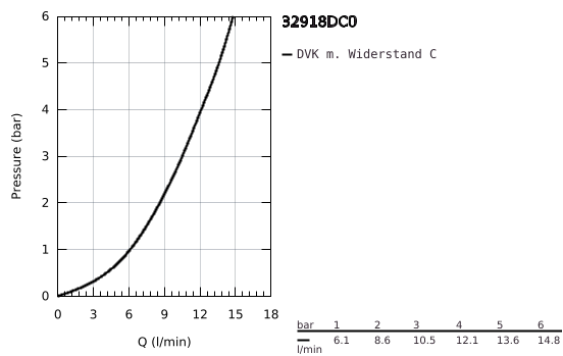

32 918 DC0 MINTA EINHAND-SPÜLTISCHBATTERIE, 1/2"

PRODUKTBESCHREIBUNG

- Farbe: supersteel
- C-Auslauf
- Einlochmontage
- GROHE Long-Life Oberfläche
- GROHE SilkMove 46 mm Keramikkartusche
- herausziehbarer Mousseerauslauf
- variabel einstellbare Mengenbegrenzung
- schwenkbarer Rohauslauf
- Schwenkbereich 360°
- Eigensicher gegen Rückfließen
- flexible Anschlusschläuche
- Schnell-Montage-System
- Maximaler Durchfluss (bei 3 bar): 10.5 l/min

32 918 DC0 MINTA EINHAND-SPÜLTISCHBATTERIE, 1/2"

ERSATZTEILE, Oktober 2015 – jetzt

- 1: Hebel (Bestell-Nr. 46015DC0)
- 2: Kappe (Bestell-Nr. 46025DC0)
- 3: Kartusche (Bestell-Nr. 46048000)
- 4: Spülbrause (Bestell-Nr. 46925DC0)
- 4.1: Mousseur (Bestell-Nr. 13952DC0)
- 4.2: Rückflussverhinderer (Bestell-Nr. 08565000)
- 5: Schlauch für Spültischbatterien mit herausziehbarer Dual Spülbrause oder Mousseurauslauf (Bestell-Nr. 48293000)
- 6: Gegenverschraubung (Bestell-Nr. 46345000)
- 7: Temperaturbegrenzer (Bestell-Nr. 46375000)*
- 8: Hebel (Bestell-Nr. 40684DC0)*