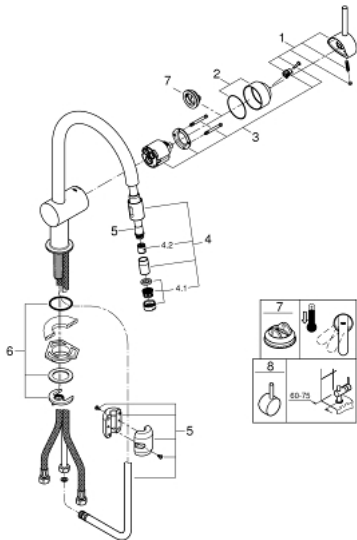

32 918 DC0 MINTA EINHAND-SPÜLTISCHBATTERIE, 1/2"

PRODUKTBESCHREIBUNG

- Farbe: supersteel
- C-Auslauf
- Einlochmontage
- GROHE Long-Life Oberfläche
- GROHE SilkMove 46 mm Keramikkartusche
- herausziehbarer Mousseerauslauf
- variabel einstellbare Mengenbegrenzung
- schwenkbarer Rohauslauf
- Schwenkbereich 360°
- Eigensicher gegen Rückfließen
- flexible Anschlusschläuche
- Schnell-Montage-System
- Maximaler Durchfluss (bei 3 bar): 10.5 l/min

32 918 DC0 MINTA EINHAND-SPÜLTISCHBATTERIE, 1/2"

ERSATZTEILE, Oktober 2015 – jetzt

- 1: Hebel (Bestell-Nr. 46015DC0)
- 2: Kappe (Bestell-Nr. 46025DC0)
- 3: Kartusche (Bestell-Nr. 46048000)
- 4: Spülbrause (Bestell-Nr. 46925DC0)
- 4.1: Mousseur (Bestell-Nr. 13952DC0)
- 4.2: Rückflussverhinderer (Bestell-Nr. 08565000)
- 5: Schlauch für Spültischbatterien mit herausziehbarer Dual Spülbrause oder Mousseurauslauf (Bestell-Nr. 48293000)
- 6: Gegenverschraubung (Bestell-Nr. 46345000)
- 7: Temperaturbegrenzer (Bestell-Nr. 46375000)*
- 8: Hebel (Bestell-Nr. 40684DC0)*