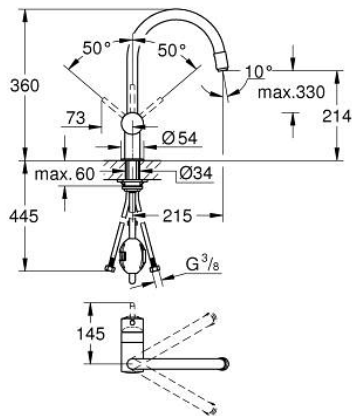

32 918 DC0 MINTA EINHAND-SPÜLTISCHBATTERIE, 1/2"

PRODUKTBESCHREIBUNG

- Farbe: supersteel
- C-Auslauf
- Einlochmontage
- GROHE Long-Life Oberfläche
- GROHE SilkMove 46 mm Keramikkartusche
- herausziehbarer Mousseerauslauf
- variabel einstellbare Mengenbegrenzung
- schwenkbarer Rohauslauf
- Schwenkbereich 360°
- Eigensicher gegen Rückfließen
- flexible Anschlusschläuche
- Schnell-Montage-System
- Maximaler Durchfluss (bei 3 bar): 10.5 l/min

32 918 DC0 MINTA EINHAND-SPÜLTISCHBATTERIE, 1/2"

ERSATZTEILE, Oktober 2015 – jetzt

- 1: Hebel (Bestell-Nr. 46015DC0)
- 2: Kappe (Bestell-Nr. 46025DC0)
- 3: Kartusche (Bestell-Nr. 46048000)
- 4: Spülbrause (Bestell-Nr. 46925DC0)
- 4.1: Mousseur (Bestell-Nr. 13952DC0)
- 4.2: Rückflussverhinderer (Bestell-Nr. 08565000)
- 5: Schlauch für Spültischbatterien mit herausziehbarer Dual Spülbrause oder Mousseurauslauf (Bestell-Nr. 48293000)
- 6: Gegenverschraubung (Bestell-Nr. 46345000)
- 7: Temperaturbegrenzer (Bestell-Nr. 46375000)*
- 8: Hebel (Bestell-Nr. 40684DC0)*